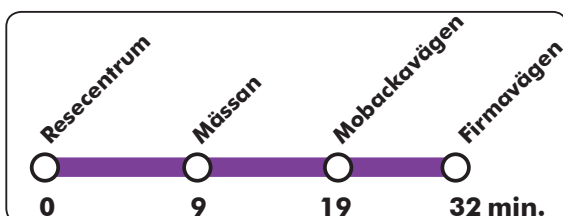

Från Resecentrum, läge G

Måndag - fredag

05	24	
06	09	39
07	09	39
08	09	39
09	39	
10	39	
11	39	
12	39	
13	39	
14	09	39
15	09	39
16	09	39
17	09	39
18	39	
19	39	
20	39	
21	39	

Kundvägen 4
Firmavägen

Lördag

06	34	
07	34	
08	34	
09	34	
10	34	
11	34	
12	34	
13	04	34
14	04	34
15	04	34
16	04	34
17	04	34
18	04	34
19	34	
20	34	
21	34	

Söndag

07	04	34
08	34	
09	34	
10	34	
11	34	
12	34	
13	04	34
14	04	34
15	04	34
16	04	34
17	34	
18	34	
19	34	
20	34	
21	34	

Linjens hållplatser:

Firmavägen
Kundvägen 4
IKEA
Marieberg köpcentrum
Rabattvägen
Kumlavägen
Mobackavägen
Ekeberg
Drottningholm
Odalslund
Sanatorievägen
Ronnebygatan
Korskyrkan
Gamla Vintrosavägen
Nastagatan
Mässan
Elementvägen
Boställsvägen
Skvadronvägen
Aspholmsvägen
Idrottsvägen
Ånstagatan